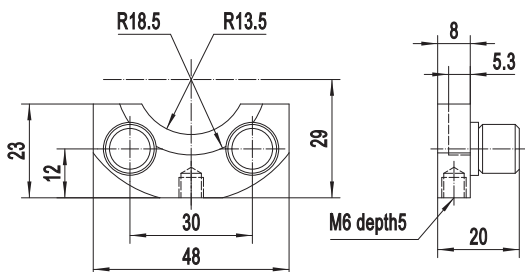

APID系列光阑座

说明:

可调光阑安装底座分为两种：一种是半月形开口式结构（GD系列），用两个锁紧手轮夹持可调光阑，结构简单，使用方便；另一种是封闭式封装结构（AGD系列），将可调光阑放入光阑座中进行固定，光阑座外圈有刻度可进行读数，但由于弧形叶片结构调整时，变化量和调整量不是完全线性关系，故刻度仅作为参考。

选型表:

APIDxx-GD系列

| 型号 | APID12-GD | APID22-GD | APID25-GD | APID42-GD |
|-----------|--------------|-----------|-----------|-----------|
| 适配光阑型号 | APID12-1 | APID22-1 | APID25-1 | APID42-1 |
| 中心高度(mm) | 20 | 27 | 29 | 39 |
| 主体材质及表面处理 | 铝合金，黑色阳极氧化处理 | | | |
| 总体高度(mm) | 20 | 23 | 23 | 34 |
| 总体宽度(mm) | 24 | 48 | 48 | 78.5 |
| 总体厚度(mm) | 18 | 20 | 20 | 22 |
| 安装孔 | M4 | M6 | M6 | M6 |
| 自重(g) | 8.5 | 22.5 | 21.5 | 38.5 |

注：该产品不带可调光阑

尺寸图:

APID12-GD

APID22-GD

APID25-GD

APID42-GD

关联产品:

连接附件

APIDxx-AGD系列

| 型号 | APID12-AGD | APID22-AGD | APID25-AGD | APID42-AGD |
|-------------|---------------|------------|------------|------------|
| 适配光阑型号 | APID12-1 | APID22-1 | APID25-1 | APID42-1 |
| 刻度范围(°) | ±60 | | | |
| 中心高度(mm) | 15.3 | 22 | 24 | 34.5 |
| 主体材质及表面处理 | 铝合金, 黑色阳极氧化处理 | | | |
| 外圈直径A(mm) | φ 25.5 | φ 39 | φ 43 | φ 64 |
| 安装直径B(mm) | φ 19.5 | φ 33 | φ 37 | φ 58 |
| 安装面尺寸C(mm) | 8 | 12 | 12 | 12 |
| 内圈直径D(mm) | φ 12 | φ 22 | φ 25 | φ 42 |
| 总体高度H(mm) | 28 | 41.5 | 45.5 | 66.5 |
| 总体厚度T(mm) | 7 | 9 | 9 | 9 |
| 上端开口尺寸E(mm) | 2.5 | 3 | 3 | 3 |
| 安装孔 | M4 | M6 | M6 | M6 |
| 自重(g) | 5 | 11 | 12.5 | 21 |

注: 该产品不带可调光阑

APIDxx-AGD

关联产品:

连接附件

APIDxxZ-AGD系列

| 型号 | APID25Z-AGD | APID42Z-AGD | APID50Z-AGD | APID100Z-AGD |
|------------|---------------|-------------|-------------|--------------|
| 适配光阑型号 | APID25Z | APID42Z | APID50Z | APID100Z |
| 刻度范围(°) | ±60 | | | |
| 主体材质及表面处理 | 铝合金, 黑色阳极氧化处理 | | | |
| 外圈直径A(mm) | φ 52 | φ 72 | φ 86 | φ 150 |
| 安装直径B(mm) | φ 44.5 | φ 64.5 | φ 78.5 | φ 142.5 |
| 安装面尺寸C(mm) | 16 | 20 | 20 | 30 |
| 内圈直径D(mm) | φ 25 | φ 42 | φ 50 | φ 100 |
| 总体高度H(mm) | 56 | 76 | 91 | 155 |
| 中心高度h(mm) | 30 | 40 | 48 | 80 |
| 总体厚度T(mm) | 8 | 8 | 8 | 10 |
| 上端厚度t(mm) | 2 | | | |
| 安装孔 | M6 | | | |
| 自重(g) | 17 | 25 | 35 | 90 |