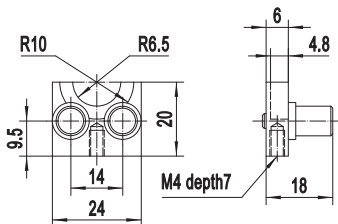

APID系列光阑座

说明:

可调光阑安装底座分为两种：一种是半月形开口式结构（GD系列），用两个锁紧手轮夹持可调光阑，结构简单，使用方便；另一种是封闭式封装结构（AGD系列），将可调光阑放入光阑座中进行固定，光阑座外圈有刻度可进行读数，但由于弧形叶片结构调整时，变化量和调整量不是完全线性关系，故刻度仅作为参考。

选型表:

APIDxx-GD系列

| 型号 | APID12-GD | APID22-GD | APID25-GD | APID42-GD |
|-----------|--------------|-----------|-----------|-----------|
| 适配光阑型号 | APID12-1 | APID22-1 | APID25-1 | APID42-1 |
| 中心高度(mm) | 20 | 27 | 29 | 39 |
| 主体材质及表面处理 | 铝合金，黑色阳极氧化处理 | | | |
| 总体高度(mm) | 20 | 23 | 23 | 34 |
| 总体宽度(mm) | 24 | 48 | 48 | 78.5 |
| 总体厚度(mm) | 18 | 20 | 20 | 22 |
| 安装孔 | M4 | M6 | M6 | M6 |
| 自重(g) | 8.5 | 22.5 | 21.5 | 38.5 |

注：该产品不带可调光阑

尺寸图:

APID12-GD

APID22-GD

APID25-GD

APID42-GD

关联产品:

连接附件

APIDxx-AGD系列

| 型号 | APID12-AGD | APID22-AGD | APID25-AGD | APID42-AGD |
|-------------|---------------|------------|------------|------------|
| 适配光阑型号 | APID12-1 | APID22-1 | APID25-1 | APID42-1 |
| 刻度范围(°) | ±60 | | | |
| 中心高度(mm) | 15.3 | 22 | 24 | 34.5 |
| 主体材质及表面处理 | 铝合金, 黑色阳极氧化处理 | | | |
| 外圈直径A(mm) | φ 25.5 | φ 39 | φ 43 | φ 64 |
| 安装直径B(mm) | φ 19.5 | φ 33 | φ 37 | φ 58 |
| 安装面尺寸C(mm) | 8 | 12 | 12 | 12 |
| 内圈直径D(mm) | φ 12 | φ 22 | φ 25 | φ 42 |
| 总体高度H(mm) | 28 | 41.5 | 45.5 | 66.5 |
| 总体厚度T(mm) | 7 | 9 | 9 | 9 |
| 上端开口尺寸E(mm) | 2.5 | 3 | 3 | 3 |
| 安装孔 | M4 | M6 | M6 | M6 |
| 自重(g) | 5 | 11 | 12.5 | 21 |

注: 该产品不带可调光阑

APIDxx-AGD

关联产品:

连接附件

APIDxxZ-AGD系列

| 型号 | APID25Z-AGD | APID42Z-AGD | APID50Z-AGD | APID100Z-AGD |
|------------|---------------|-------------|-------------|--------------|
| 适配光阑型号 | APID25Z | APID42Z | APID50Z | APID100Z |
| 刻度范围(°) | ±60 | | | |
| 主体材质及表面处理 | 铝合金, 黑色阳极氧化处理 | | | |
| 外圈直径A(mm) | φ 52 | φ 72 | φ 86 | φ 150 |
| 安装直径B(mm) | φ 44.5 | φ 64.5 | φ 78.5 | φ 142.5 |
| 安装面尺寸C(mm) | 16 | 20 | 20 | 30 |
| 内圈直径D(mm) | φ 25 | φ 42 | φ 50 | φ 100 |
| 总体高度H(mm) | 56 | 76 | 91 | 155 |
| 中心高度h(mm) | 30 | 40 | 48 | 80 |
| 总体厚度T(mm) | 8 | 8 | 8 | 10 |
| 上端厚度t(mm) | 2 | | | |
| 安装孔 | M6 | | | |
| 自重(g) | 17 | 25 | 35 | 90 |