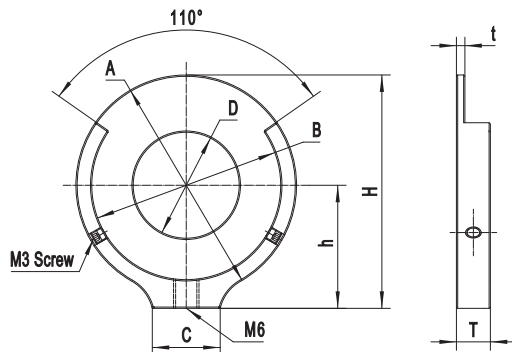

APIDxxZ-AGD