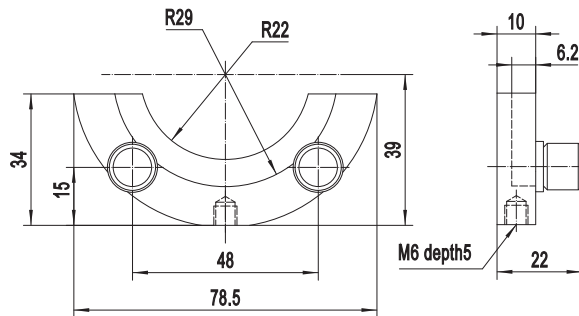

APID系列光阑座

说明:

可调光阑安装底座分为两种：一种是半月形开口式结构（GD系列），用两个锁紧手轮夹持可调光阑，结构简单，使用方便；另一种是封闭式封装结构（AGD系列），将可调光阑放入光阑座中进行固定，光阑座外圈有刻度可进行读数，但由于弧形叶片结构调整时，变化量和调整量不是完全线性关系，故刻度仅作为参考。

选型表:

APIDxx-GD系列

| 型号 | APID12-GD | APID22-GD | APID25-GD | APID42-GD |
|-----------|--------------|-----------|-----------|-----------|
| 适配光阑型号 | APID12-1 | APID22-1 | APID25-1 | APID42-1 |
| 中心高度(mm) | 20 | 27 | 29 | 39 |
| 主体材质及表面处理 | 铝合金，黑色阳极氧化处理 | | | |
| 总体高度(mm) | 20 | 23 | 23 | 34 |
| 总体宽度(mm) | 24 | 48 | 48 | 78.5 |
| 总体厚度(mm) | 18 | 20 | 20 | 22 |
| 安装孔 | M4 | M6 | M6 | M6 |
| 自重(g) | 8.5 | 22.5 | 21.5 | 38.5 |

注：该产品不带可调光阑

尺寸图:

APID12-GD

APID22-GD

APID25-GD

APID42-GD

关联产品:

连接附件

APIDxx-AGD系列

| 型号 | APID12-AGD | APID22-AGD | APID25-AGD | APID42-AGD |
|-------------|---------------|------------|------------|------------|
| 适配光阑型号 | APID12-1 | APID22-1 | APID25-1 | APID42-1 |
| 刻度范围(°) | ±60 | | | |
| 中心高度(mm) | 15.3 | 22 | 24 | 34.5 |
| 主体材质及表面处理 | 铝合金, 黑色阳极氧化处理 | | | |
| 外圈直径A(mm) | φ 25.5 | φ 39 | φ 43 | φ 64 |
| 安装直径B(mm) | φ 19.5 | φ 33 | φ 37 | φ 58 |
| 安装面尺寸C(mm) | 8 | 12 | 12 | 12 |
| 内圈直径D(mm) | φ 12 | φ 22 | φ 25 | φ 42 |
| 总体高度H(mm) | 28 | 41.5 | 45.5 | 66.5 |
| 总体厚度T(mm) | 7 | 9 | 9 | 9 |
| 上端开口尺寸E(mm) | 2.5 | 3 | 3 | 3 |
| 安装孔 | M4 | M6 | M6 | M6 |
| 自重(g) | 5 | 11 | 12.5 | 21 |

注: 该产品不带可调光阑

APIDxx-AGD

关联产品:

连接附件

APIDxxZ-AGD系列

| 型号 | APID25Z-AGD | APID42Z-AGD | APID50Z-AGD | APID100Z-AGD |
|------------|---------------|-------------|-------------|--------------|
| 适配光阑型号 | APID25Z | APID42Z | APID50Z | APID100Z |
| 刻度范围(°) | ±60 | | | |
| 主体材质及表面处理 | 铝合金, 黑色阳极氧化处理 | | | |
| 外圈直径A(mm) | φ 52 | φ 72 | φ 86 | φ 150 |
| 安装直径B(mm) | φ 44.5 | φ 64.5 | φ 78.5 | φ 142.5 |
| 安装面尺寸C(mm) | 16 | 20 | 20 | 30 |
| 内圈直径D(mm) | φ 25 | φ 42 | φ 50 | φ 100 |
| 总体高度H(mm) | 56 | 76 | 91 | 155 |
| 中心高度h(mm) | 30 | 40 | 48 | 80 |
| 总体厚度T(mm) | 8 | 8 | 8 | 10 |
| 上端厚度t(mm) | 2 | | | |
| 安装孔 | M6 | | | |
| 自重(g) | 17 | 25 | 35 | 90 |