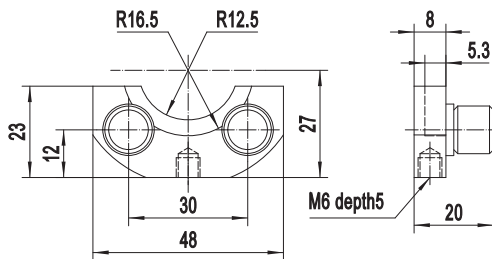

APID系列光阑座

说明:

可调光阑安装底座分为两种：一种是半月形开口式结构（GD系列），用两个锁紧手轮夹持可调光阑，结构简单，使用方便；另一种是封闭式封装结构（AGD系列），将可调光阑放入光阑座中进行固定，光阑座外圈有刻度可进行读数，但由于弧形叶片结构调整时，变化量和调整量不是完全线性关系，故刻度仅作为参考。

选型表:

APIDxx-GD系列

| 型号 | APID12-GD | APID22-GD | APID25-GD | APID42-GD |
|-----------|--------------|-----------|-----------|-----------|
| 适配光阑型号 | APID12-1 | APID22-1 | APID25-1 | APID42-1 |
| 中心高度(mm) | 20 | 27 | 29 | 39 |
| 主体材质及表面处理 | 铝合金，黑色阳极氧化处理 | | | |
| 总体高度(mm) | 20 | 23 | 23 | 34 |
| 总体宽度(mm) | 24 | 48 | 48 | 78.5 |
| 总体厚度(mm) | 18 | 20 | 20 | 22 |
| 安装孔 | M4 | M6 | M6 | M6 |
| 自重(g) | 8.5 | 22.5 | 21.5 | 38.5 |

注：该产品不带可调光阑

尺寸图:

APID12-GD

APID22-GD

APID25-GD

APID42-GD

关联产品:

连接附件

APIDxx-AGD系列

| 型号 | APID12-AGD | APID22-AGD | APID25-AGD | APID42-AGD |
|-------------|---------------|------------|------------|------------|
| 适配光阑型号 | APID12-1 | APID22-1 | APID25-1 | APID42-1 |
| 刻度范围(°) | ±60 | | | |
| 中心高度(mm) | 15.3 | 22 | 24 | 34.5 |
| 主体材质及表面处理 | 铝合金, 黑色阳极氧化处理 | | | |
| 外圈直径A(mm) | φ 25.5 | φ 39 | φ 43 | φ 64 |
| 安装直径B(mm) | φ 19.5 | φ 33 | φ 37 | φ 58 |
| 安装面尺寸C(mm) | 8 | 12 | 12 | 12 |
| 内圈直径D(mm) | φ 12 | φ 22 | φ 25 | φ 42 |
| 总体高度H(mm) | 28 | 41.5 | 45.5 | 66.5 |
| 总体厚度T(mm) | 7 | 9 | 9 | 9 |
| 上端开口尺寸E(mm) | 2.5 | 3 | 3 | 3 |
| 安装孔 | M4 | M6 | M6 | M6 |
| 自重(g) | 5 | 11 | 12.5 | 21 |

注: 该产品不带可调光阑

APIDxx-AGD

关联产品:

连接附件

APIDxxZ-AGD系列

| 型号 | APID25Z-AGD | APID42Z-AGD | APID50Z-AGD | APID100Z-AGD |
|------------|---------------|-------------|-------------|--------------|
| 适配光阑型号 | APID25Z | APID42Z | APID50Z | APID100Z |
| 刻度范围(°) | ±60 | | | |
| 主体材质及表面处理 | 铝合金, 黑色阳极氧化处理 | | | |
| 外圈直径A(mm) | φ 52 | φ 72 | φ 86 | φ 150 |
| 安装直径B(mm) | φ 44.5 | φ 64.5 | φ 78.5 | φ 142.5 |
| 安装面尺寸C(mm) | 16 | 20 | 20 | 30 |
| 内圈直径D(mm) | φ 25 | φ 42 | φ 50 | φ 100 |
| 总体高度H(mm) | 56 | 76 | 91 | 155 |
| 中心高度h(mm) | 30 | 40 | 48 | 80 |
| 总体厚度T(mm) | 8 | 8 | 8 | 10 |
| 上端厚度t(mm) | 2 | | | |
| 安装孔 | M6 | | | |
| 自重(g) | 17 | 25 | 35 | 90 |