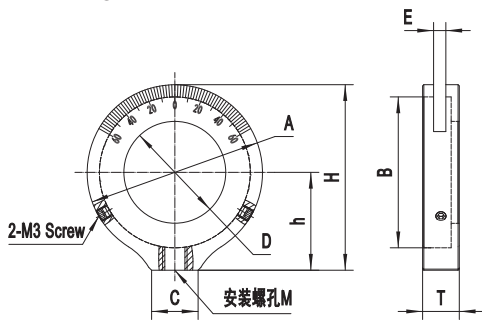

APID系列光阑座

说明:

可调光阑安装底座分为两种：一种是半月形开口式结构（GD系列），用两个锁紧手轮夹持可调光阑，结构简单，使用方便；另一种是封闭式封装结构（AGD系列），将可调光阑放入光阑座中进行固定，光阑座外圈有刻度可进行读数，但由于弧形叶片结构调整时，变化量和调整量不是完全线性关系，故刻度仅作为参考。

选型表:

APIDxx-GD系列

| 型号 | APID12-GD | APID22-GD | APID25-GD | APID42-GD |
|-----------|--------------|-----------|-----------|-----------|
| 适配光阑型号 | APID12-1 | APID22-1 | APID25-1 | APID42-1 |
| 中心高度(mm) | 20 | 27 | 29 | 39 |
| 主体材质及表面处理 | 铝合金，黑色阳极氧化处理 | | | |
| 总体高度(mm) | 20 | 23 | 23 | 34 |
| 总体宽度(mm) | 24 | 48 | 48 | 78.5 |
| 总体厚度(mm) | 18 | 20 | 20 | 22 |
| 安装孔 | M4 | M6 | M6 | M6 |
| 自重(g) | 8.5 | 22.5 | 21.5 | 38.5 |

注：该产品不带可调光阑

尺寸图:

APID12-GD

APID22-GD

APID25-GD

APID42-GD

关联产品:

连接附件

APIDxx-AGD系列

| 型号 | APID12-AGD | APID22-AGD | APID25-AGD | APID42-AGD |
|-------------|---------------|------------|------------|------------|
| 适配光阑型号 | APID12-1 | APID22-1 | APID25-1 | APID42-1 |
| 刻度范围(°) | ±60 | | | |
| 中心高度(mm) | 15.3 | 22 | 24 | 34.5 |
| 主体材质及表面处理 | 铝合金, 黑色阳极氧化处理 | | | |
| 外圈直径A(mm) | φ 25.5 | φ 39 | φ 43 | φ 64 |
| 安装直径B(mm) | φ 19.5 | φ 33 | φ 37 | φ 58 |
| 安装面尺寸C(mm) | 8 | 12 | 12 | 12 |
| 内圈直径D(mm) | φ 12 | φ 22 | φ 25 | φ 42 |
| 总体高度H(mm) | 28 | 41.5 | 45.5 | 66.5 |
| 总体厚度T(mm) | 7 | 9 | 9 | 9 |
| 上端开口尺寸E(mm) | 2.5 | 3 | 3 | 3 |
| 安装孔 | M4 | M6 | M6 | M6 |
| 自重(g) | 5 | 11 | 12.5 | 21 |

注: 该产品不带可调光阑

APIDxx-AGD

关联产品:

连接附件

APIDxxZ-AGD系列

| 型号 | APID25Z-AGD | APID42Z-AGD | APID50Z-AGD | APID100Z-AGD |
|------------|---------------|-------------|-------------|--------------|
| 适配光阑型号 | APID25Z | APID42Z | APID50Z | APID100Z |
| 刻度范围(°) | ±60 | | | |
| 主体材质及表面处理 | 铝合金, 黑色阳极氧化处理 | | | |
| 外圈直径A(mm) | φ 52 | φ 72 | φ 86 | φ 150 |
| 安装直径B(mm) | φ 44.5 | φ 64.5 | φ 78.5 | φ 142.5 |
| 安装面尺寸C(mm) | 16 | 20 | 20 | 30 |
| 内圈直径D(mm) | φ 25 | φ 42 | φ 50 | φ 100 |
| 总体高度H(mm) | 56 | 76 | 91 | 155 |
| 中心高度h(mm) | 30 | 40 | 48 | 80 |
| 总体厚度T(mm) | 8 | 8 | 8 | 10 |
| 上端厚度t(mm) | 2 | | | |
| 安装孔 | M6 | | | |
| 自重(g) | 17 | 25 | 35 | 90 |